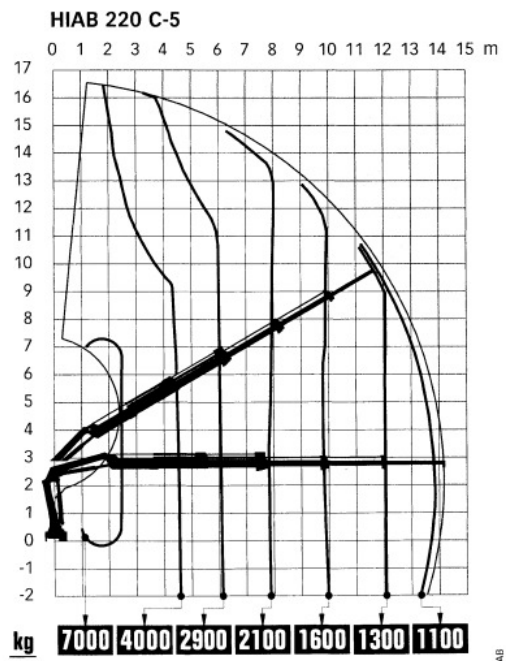

Autotreno: motrice 3 assi con gru e rimorchio
autorizzato rifiuti pericolosi e non (Cat. 5 e 4) e ADR
PORTAT UTILE: 28.000 KG

HIAB 220 C-5